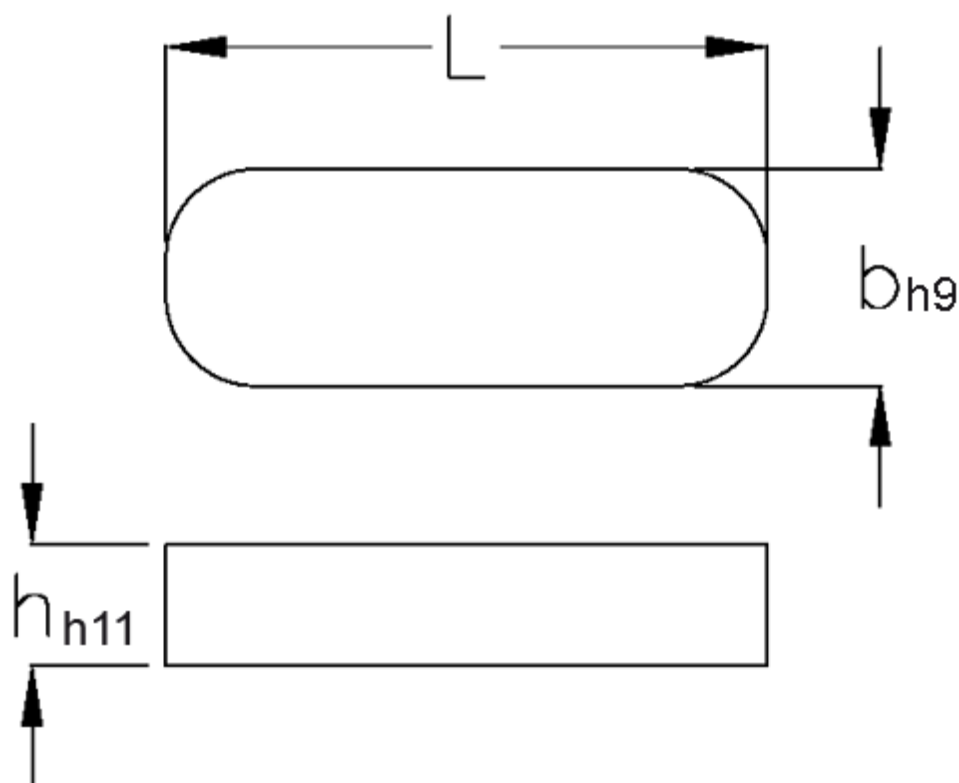

Varenummer: 0905661301
Beskrivelse: KLEE Pasfedre A 6x6x130 DIN 6885
Matr. 1.4571 Rustfast

Mål

| | |
|-------------|---------|
| b | = 6 |
| h | = 6 |
| L | = 130.0 |
| Tolerance b | = 0.030 |
| Tolerance h | = 0.075 |
| Tolerance L | = -0,3 |